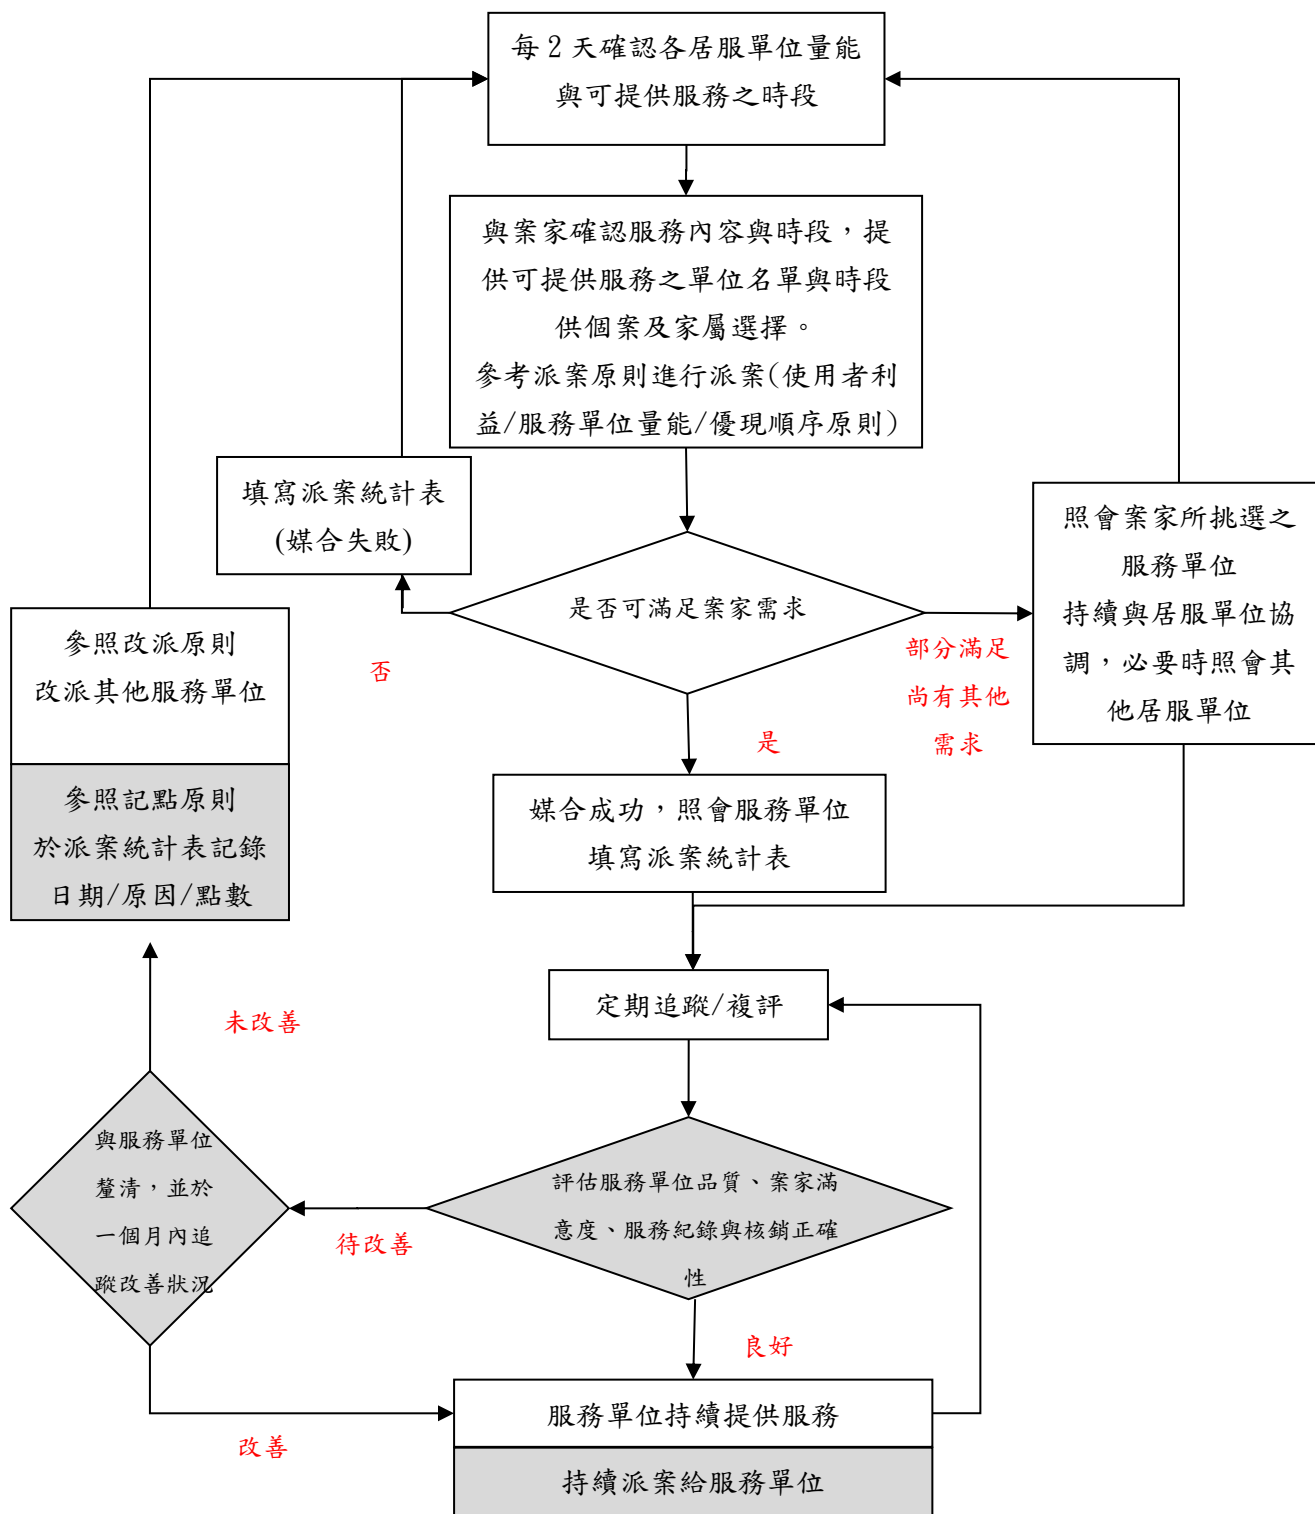

社團法人中華民國士林靈糧堂社會福利協會-社區整合型服務中心(A)

照顧服務派案流程(B碼)

社團法人中華民國士林靈糧堂社會福利協會-社區整合型服務中心(A)

專業服務派案流程(C碼)